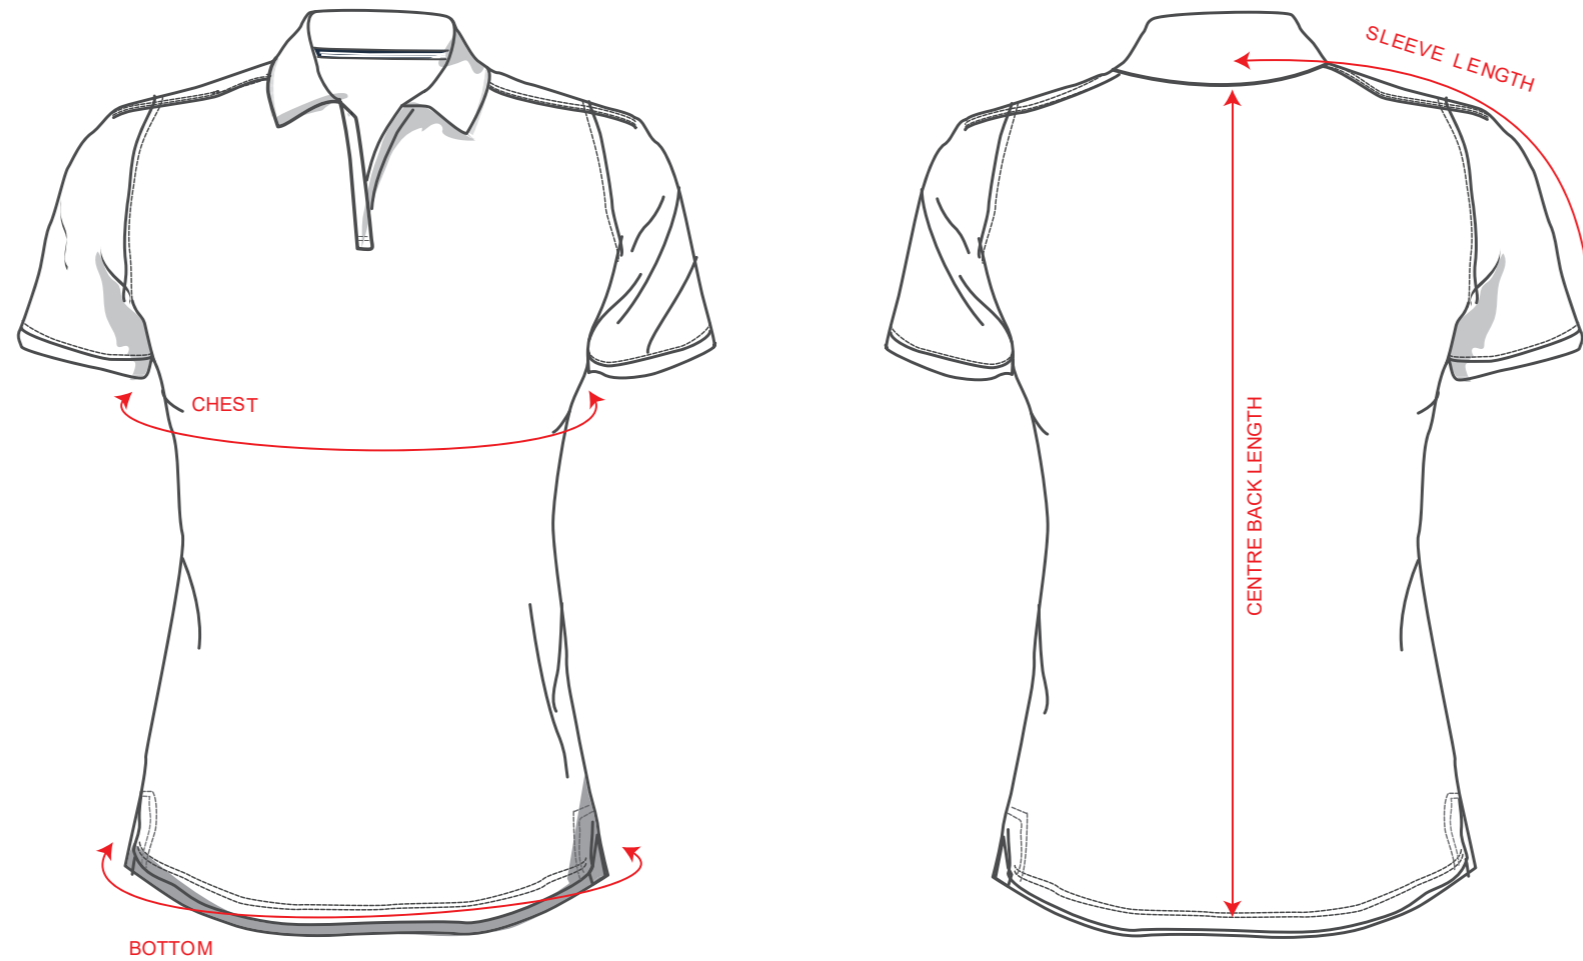

## W's CAMDEN POLO

SIZE	XS	S	M	L	XL	2XL	3XL	TOLERANCE
CHEST (CM)	86	90	94	98	102	106	110	+/- 3
BOTTOM (CM)	88	92	96	100	104	108	112	+/- 3
SLEEVE FR. CB (CM)	31	32,75	34,5	36,25	38	39,75	41,5	+/- 2
CB LENGTH (CM)	59	61	63	65	67	69	71	+/- 2